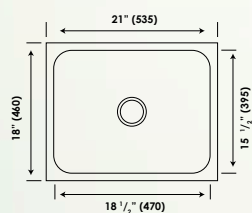

* Roll Matt & Pipe included

STALLION

Roll Matt

Strainer & Pipe

MODEL	OVERALL SIZE		BOWL SIZE		PRICES (₹)
	INCH L x W	MM L x W	INCH L x W x D	MM L x W x D	MATT
LARGE	50 x 20	1270 x 510	19 x 17.5 x 9	485 x 445 x 230	34500
			13.75 x 17.5 x 9	350 x 445 x 230	

Set on border (Box Edge) Sinks are available upon request

*Subject to manufacturing defects only. ** Select Models

SPLASH ■

Glossy

Matt

Anti - Scratch

MODEL	OVERALL SIZE		BOWL SIZE		PRICES (₹)		
	INCH	MM	INCH	MM	GLOSSY	MATT	ANTI - SCRATCH
	L x W	L x W	L x W x D	L x W x D			
JUMBO	27 x 21	685 x 535	24 x 18 x 10	610 x 460 x 254	6750	6900	9650
SUPER	24 x 20	610 x 510	21 x 17 x 8	535 x 432 x 200	4550	4700	6500
LARGE	24 x 18	610 x 460	22 x 16 x 8	560 x 410 x 200	4500	4650	6425
X LARGE	24 x 18	610 x 460	22 x 16 x 10	560 x 410 x 254	5500	5650	7775
CUSTOM	22 x 18	560 x 460	20 x 16 x 8	510 x 410 x 200	4150	4300	5925
BIG	21 x 18	535 x 460	18.25 x 15.25 x 8	465 x 390 x 200	3825	3975	5450
MEDIUM	20 x 17	510 x 432	17.5 x 14.5 x 8	445 x 368 x 200	3325	3475	4750
SMALL	19 x 16	485 x 410	16 x 14 x 7.5	410 x 355 x 190	3090	3240	4400
X SMALL	18 x 16	460 x 410	16 x 14 x 7	410 x 355 x 175	2990	3140	4275
ECO	16 x 14	410 x 355	14 x 12 x 7	355 x 305 x 175	2850	3000	3800
MINI	15 x 12	385 x 305	13 x 10 x 5	330 x 255 x 125	2250	2400	-
JUNIOR	12 x 12	305 x 305	10 x 9 x 5	255 x 230 x 125	1150	1300	-

■ SQUARE

MODEL	OVERALL SIZE		BOWL SIZE		PRICES (₹)		
	INCH	MM	INCH	MM	GLOSSY	MATT	WITH 5 INCH STRAINER
	L x W	L x W	L x W x D	L x W x D			
LARGE	24 x 18	610 x 460	22 x 16 x 8.5	560 x 410 x 215	5050	5200	MRP+ 200
CUSTOM	22 x 18	558 x 460	18.5 x 15.5 x 8.5	470 x 395 x 215	4500	4650	MRP+ 200
BIG	21 x 18	535 x 460	18.5 x 15.5 x 8.5	470 x 395 x 215	4275	4425	MRP+ 200
MEDIUM	20 x 17	510 x 432	17.5 x 14.75 x 7.5	450 x 375 x 190	3850	4000	MRP+ 200
SMALL	18 x 18	460 x 460	16 x 16 x 7.5	410 x 410 x 190	4150	4300	MRP+ 200