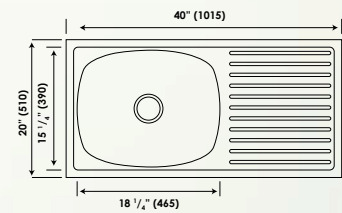

■ SQUARE

MODEL	OVERALL SIZE		BOWL SIZE		PRICES (₹)		
	INCH	MM	INCH	MM	GLOSSY	MATT	WITH 5 INCH STRAINER
	L x W	L x W	L x W x D	L x W x D			
LARGE	24 x 18	610 x 460	22 x 16 x 8.5	560 x 410 x 215	5050	5200	MRP+ 200
CUSTOM	22 x 18	558 x 460	18.5 x 15.5 x 8.5	470 x 395 x 215	4500	4650	MRP+ 200
BIG	21 x 18	535 x 460	18.5 x 15.5 x 8.5	470 x 395 x 215	4275	4425	MRP+ 200
MEDIUM	20 x 17	510 x 432	17.5 x 14.75 x 7.5	450 x 375 x 190	3850	4000	MRP+ 200
SMALL	18 x 18	460 x 460	16 x 16 x 7.5	410 x 410 x 190	4150	4300	MRP+ 200

5 Inch Strainer is available only with SQUARE Model Sinks. Additional ₹ 200 on MRP

SUNSHINE ■

MODEL	OVERALL SIZE		BOWL SIZE		PRICES (₹)		
	INCH	MM	INCH	MM	GLOSSY	MATT	ANTI - SCRATCH
	L x W	L x W	L x W x D	L x W x D			
X LARGE	45 x 20	1145 x 510	22 x 16 x 10	560 x 410 x 255	9000	9150	12800
LARGE	45 x 20	1145 x 510	22 x 16 x 8	560 x 410 x 200	7650	7800	10900
MEDIUM	40 x 20	1015 x 510	18.25 x 15.25 x 7.5	465 x 390 x 190	6200	6350	8800
SMALL	36 x 18	915 x 460	16 x 14 x 7.5	410 x 355 x 190	5100	5250	7250
MINI	30 x 20	760 x 510	16 x 14 x 7.5	410 x 355 x 190	4525	4675	6450
UNIQUE	36 x 20	915 x 510	20 x 16 x 8	510 x 410 x 200	6325	6475	9050
CUSTOM	32 x 20	810 x 510	22 x 16 x 8	560 x 410 x 200	5900	6050	8400
JUNIOR	30 x 18	760 x 460	16 x 14 x 7.5	410 x 355 x 190	4350	4500	6250