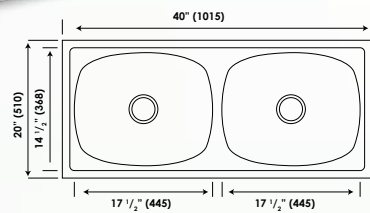

■ SQUARE

MODEL	OVERALL SIZE		BOWL SIZE		PRICES (₹)		
	INCH	MM	INCH	MM	GLOSSY	MATT	WITH 5 INCH STRAINER
	L x W	L x W	L x W x D	L x W x D			
LARGE	24 x 18	610 x 460	22 x 16 x 8.5	560 x 410 x 215	5050	5200	MRP+ 200
CUSTOM	22 x 18	558 x 460	18.5 x 15.5 x 8.5	470 x 395 x 215	4500	4650	MRP+ 200
BIG	21 x 18	535 x 460	18.5 x 15.5 x 8.5	470 x 395 x 215	4275	4425	MRP+ 200
MEDIUM	20 x 17	510 x 432	17.5 x 14.75 x 7.5	450 x 375 x 190	3850	4000	MRP+ 200
SMALL	18 x 18	460 x 460	16 x 16 x 7.5	410 x 410 x 190	4150	4300	MRP+ 200

5 Inch Strainer is available only with SQUARE Model Sinks. Additional ₹ 200 on MRP

SUNSHINE ■

MODEL	OVERALL SIZE		BOWL SIZE		PRICES (₹)		
	INCH	MM	INCH	MM	GLOSSY	MATT	ANTI - SCRATCH
	L x W	L x W	L x W x D	L x W x D			
X LARGE	45 x 20	1145 x 510	22 x 16 x 10	560 x 410 x 255	9000	9150	12800
LARGE	45 x 20	1145 x 510	22 x 16 x 8	560 x 410 x 200	7650	7800	10900
MEDIUM	40 x 20	1015 x 510	18.25 x 15.25 x 7.5	465 x 390 x 190	6200	6350	8800
SMALL	36 x 18	915 x 460	16 x 14 x 7.5	410 x 355 x 190	5100	5250	7250
MINI	30 x 20	760 x 510	16 x 14 x 7.5	410 x 355 x 190	4525	4675	6450
UNIQUE	36 x 20	915 x 510	20 x 16 x 8	510 x 410 x 200	6325	6475	9050
CUSTOM	32 x 20	810 x 510	22 x 16 x 8	560 x 410 x 200	5900	6050	8400
JUNIOR	30 x 18	760 x 460	16 x 14 x 7.5	410 x 355 x 190	4350	4500	6250

■ SAPPHIRE

Glossy

MODEL	OVERALL SIZE		BOWL SIZE		PRICES (₹)	
	INCH	MM	INCH	MM	GLOSSY	MATT
	L x W	L x W	L x W x D	L x W x D		
X LARGE	45 x 20	1145 x 510	20 x 16 x 10	510 x 410 x 255	12550	12700
LARGE	45 x 20	1145 x 510	20 x 16 x 8	510 x 410 x 200	10650	10800
MEDIUM	40 x 20	1015 x 510	17.5 x 14.5 x 8	445 x 368 x 200	10250	10400
SMALL	37 x 18	940 x 460	16 x 14 x 7.5	410 x 355 x 190	9450	9600

■ SPARKLE

Glossy

MODEL	OVERALL SIZE		BOWL SIZE		PRICES (₹)		
	INCH	MM	INCH	MM	GLOSSY	MATT	ANTI - SCRATCH
	L x W	L x W	L x W x D	L x W x D			
ECONOMY	32 x 20	810 x 510	22 x 16 x 9	560 x 410 x 225	8000	8150	10000