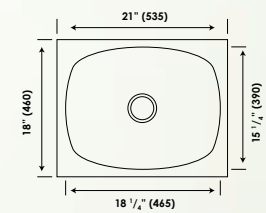

* Roll Matt & Pipe included

STALLION

Roll Matt

Strainer & Pipe

MODEL	OVERALL SIZE		BOWL SIZE		PRICES (₹)
	INCH L x W	MM L x W	INCH L x W x D	MM L x W x D	MATT
LARGE	50 x 20	1270 x 510	19 x 17.5 x 9	485 x 445 x 230	34500
			13.75 x 17.5 x 9	350 x 445 x 230	

Set on border (Box Edge) Sinks are available upon request

*Subject to manufacturing defects only. ** Select Models

SPLASH ■

Glossy

Matt

Anti - Scratch

MODEL	OVERALL SIZE		BOWL SIZE		PRICES (₹)		
	INCH	MM	INCH	MM	GLOSSY	MATT	ANTI - SCRATCH
	L x W	L x W	L x W x D	L x W x D			
JUMBO	27 x 21	685 x 535	24 x 18 x 10	610 x 460 x 254	6750	6900	9650
SUPER	24 x 20	610 x 510	21 x 17 x 8	535 x 432 x 200	4550	4700	6500
LARGE	24 x 18	610 x 460	22 x 16 x 8	560 x 410 x 200	4500	4650	6425
X LARGE	24 x 18	610 x 460	22 x 16 x 10	560 x 410 x 254	5500	5650	7775
CUSTOM	22 x 18	560 x 460	20 x 16 x 8	510 x 410 x 200	4150	4300	5925
BIG	21 x 18	535 x 460	18.25 x 15.25 x 8	465 x 390 x 200	3825	3975	5450
MEDIUM	20 x 17	510 x 432	17.5 x 14.5 x 8	445 x 368 x 200	3325	3475	4750
SMALL	19 x 16	485 x 410	16 x 14 x 7.5	410 x 355 x 190	3090	3240	4400
X SMALL	18 x 16	460 x 410	16 x 14 x 7	410 x 355 x 175	2990	3140	4275
ECO	16 x 14	410 x 355	14 x 12 x 7	355 x 305 x 175	2850	3000	3800
MINI	15 x 12	385 x 305	13 x 10 x 5	330 x 255 x 125	2250	2400	-
JUNIOR	12 x 12	305 x 305	10 x 9 x 5	255 x 230 x 125	1150	1300	-

■ SQUARE

MODEL	OVERALL SIZE		BOWL SIZE		PRICES (₹)		
	INCH	MM	INCH	MM	GLOSSY	MATT	WITH 5 INCH STRAINER
	L x W	L x W	L x W x D	L x W x D			
LARGE	24 x 18	610 x 460	22 x 16 x 8.5	560 x 410 x 215	5050	5200	MRP+ 200
CUSTOM	22 x 18	558 x 460	18.5 x 15.5 x 8.5	470 x 395 x 215	4500	4650	MRP+ 200
BIG	21 x 18	535 x 460	18.5 x 15.5 x 8.5	470 x 395 x 215	4275	4425	MRP+ 200
MEDIUM	20 x 17	510 x 432	17.5 x 14.75 x 7.5	450 x 375 x 190	3850	4000	MRP+ 200
SMALL	18 x 18	460 x 460	16 x 16 x 7.5	410 x 410 x 190	4150	4300	MRP+ 200