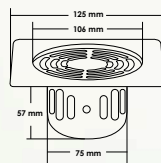

LUNA

	OVERALL SIZE				
MM	300 x 100	450 x 100	610 x 100	750 x 100	915 x 100
INCH	12 x 4	18 x 4	24 x 4	30 x 4	36 x 4
PRICE (₹)	3375	4125	5250	6225	7565

IRIS

	OVERALL SIZE				
MM	300 x 100	450 x 100	610 x 100	750 x 100	915 x 100
INCH	12 x 4	18 x 4	24 x 4	30 x 4	36 x 4
PRICE (₹)	3375	4125	5250	6225	7980

STAR

	OVERALL SIZE				
MM	300 x 80	450 x 80	610 x 80	700 x 80	915 x 80
INCH	12 x 4	18 x 4	24 x 4	30 x 4	36 x 4
PRICE (₹)	4200	5400	6800	8600	10500

COCKROACH TRAP

VENUS	OVERALL SIZE		PRICE	
	MM	INCHES	2 PEICE	4 PEICE
BIG	150 x 150	6 x 6	725	775
SMALL	125 x 125	5 x 5	700	750

PLUTO	OVERALL SIZE		PRICE	
	MM	INCHES	2 PEICE	4 PEICE
BIG	150 x 150	6 x 6	725	775
SMALL	125 x 125	5 x 5	700	750

ZISTA	OVERALL SIZE		PRICE	
	MM	INCHES	2 PEICE	4 PEICE
BIG	150 x 150	6 x 6	725	775
SMALL	125 x 125	5 x 5	700	750

POLAR	OVERALL SIZE		PRICE	
	MM	INCHES	2 PEICE	4 PEICE
BIG	150 x 150	6 x 6	725	775
SMALL	125 x 125	5 x 5	700	750

CHANNEL & DRAINS

ASTRA	OVERALL SIZE		
	MM	INCHES	PRICE
BIG	150 x 150	6 x 6	1990
SMALL	125 x 125	5 x 5	1680