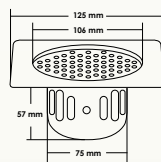

VEGA

	OVERALL SIZE				
MM	300 x 100	450 x 100	610 x 100	750 x 100	915 x 100
INCH	12 x 4	18 x 4	24 x 4	30 x 4	36 x 4
PRICE (₹)	3375	4125	5250	6225	7565

EROS

	OVERALL SIZE				
MM	300 x 100	450 x 100	610 x 100	750 x 100	915 x 100
INCH	12 x 4	18 x 4	24 x 4	30 x 4	36 x 4
PRICE (₹)	3375	4125	5250	6225	7565

LUNA

	OVERALL SIZE				
MM	300 x 100	450 x 100	610 x 100	750 x 100	915 x 100
INCH	12 x 4	18 x 4	24 x 4	30 x 4	36 x 4
PRICE (₹)	3375	4125	5250	6225	7565

IRIS

	OVERALL SIZE				
MM	300 x 100	450 x 100	610 x 100	750 x 100	915 x 100
INCH	12 x 4	18 x 4	24 x 4	30 x 4	36 x 4
PRICE (₹)	3375	4125	5250	6225	7980

STAR

	OVERALL SIZE				
MM	300 x 80	450 x 80	610 x 80	700 x 80	915 x 80
INCH	12 x 4	18 x 4	24 x 4	30 x 4	36 x 4
PRICE (₹)	4200	5400	6800	8600	10500

COCKROACH TRAP

VENUS	OVERALL SIZE		PRICE	
	MM	INCHES	2 PEICE	4 PEICE
BIG	150 x 150	6 x 6	725	775
SMALL	125 x 125	5 x 5	700	750

PLUTO	OVERALL SIZE		PRICE	
	MM	INCHES	2 PEICE	4 PEICE
BIG	150 x 150	6 x 6	725	775
SMALL	125 x 125	5 x 5	700	750

ZISTA	OVERALL SIZE		PRICE	
	MM	INCHES	2 PEICE	4 PEICE
BIG	150 x 150	6 x 6	725	775
SMALL	125 x 125	5 x 5	700	750