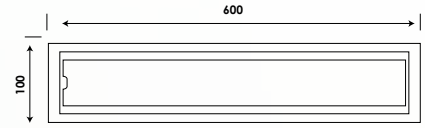

IRIS

	OVERALL SIZE				
MM	300 x 100	450 x 100	610 x 100	750 x 100	915 x 100
INCH	12 x 4	18 x 4	24 x 4	30 x 4	36 x 4
PRICE (₹)	3375	4125	5250	6225	7980