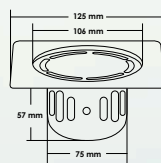

LUNA

	OVERALL SIZE				
MM	300 x 100	450 x 100	610 x 100	750 x 100	915 x 100
INCH	12 x 4	18 x 4	24 x 4	30 x 4	36 x 4
PRICE (₹)	3375	4125	5250	6225	7565

IRIS

	OVERALL SIZE				
MM	300 x 100	450 x 100	610 x 100	750 x 100	915 x 100
INCH	12 x 4	18 x 4	24 x 4	30 x 4	36 x 4
PRICE (₹)	3375	4125	5250	6225	7980

STAR

	OVERALL SIZE				
MM	300 x 80	450 x 80	610 x 80	700 x 80	915 x 80
INCH	12 x 4	18 x 4	24 x 4	30 x 4	36 x 4
PRICE (₹)	4200	5400	6800	8600	10500

COCKROACH TRAP

VENUS	OVERALL SIZE		PRICE	
	MM	INCHES	2 PEICE	4 PEICE
BIG	150 x 150	6 x 6	725	775
SMALL	125 x 125	5 x 5	700	750

PLUTO	OVERALL SIZE		PRICE	
	MM	INCHES	2 PEICE	4 PEICE
BIG	150 x 150	6 x 6	725	775
SMALL	125 x 125	5 x 5	700	750

ZISTA	OVERALL SIZE		PRICE	
	MM	INCHES	2 PEICE	4 PEICE
BIG	150 x 150	6 x 6	725	775
SMALL	125 x 125	5 x 5	700	750

POLAR	OVERALL SIZE		PRICE	
	MM	INCHES	2 PEICE	4 PEICE
BIG	150 x 150	6 x 6	725	775
SMALL	125 x 125	5 x 5	700	750

CHANNEL & DRAINS

ASTRA	OVERALL SIZE		
	MM	INCHES	PRICE
BIG	150 x 150	6 x 6	1990
SMALL	125 x 125	5 x 5	1680