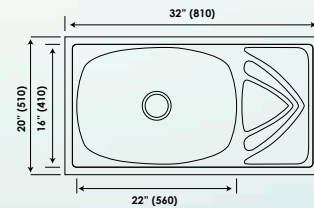

■ SQUARE

MODEL	OVERALL SIZE		BOWL SIZE		PRICES (₹)		
	INCH	MM	INCH	MM	GLOSSY	MATT	WITH 5 INCH STRAINER
	L x W	L x W	L x W x D	L x W x D			
LARGE	24 x 18	610 x 460	22 x 16 x 8.5	560 x 410 x 215	5050	5200	MRP+ 200
CUSTOM	22 x 18	558 x 460	18.5 x 15.5 x 8.5	470 x 395 x 215	4500	4650	MRP+ 200
BIG	21 x 18	535 x 460	18.5 x 15.5 x 8.5	470 x 395 x 215	4275	4425	MRP+ 200
MEDIUM	20 x 17	510 x 432	17.5 x 14.75 x 7.5	450 x 375 x 190	3850	4000	MRP+ 200
SMALL	18 x 18	460 x 460	16 x 16 x 7.5	410 x 410 x 190	4150	4300	MRP+ 200

5 Inch Strainer is available only with SQUARE Model Sinks. Additional ₹ 200 on MRP

SUNSHINE ■

MODEL	OVERALL SIZE		BOWL SIZE		PRICES (₹)		
	INCH	MM	INCH	MM	GLOSSY	MATT	ANTI - SCRATCH
	L x W	L x W	L x W x D	L x W x D			
X LARGE	45 x 20	1145 x 510	22 x 16 x 10	560 x 410 x 255	9000	9150	12800
LARGE	45 x 20	1145 x 510	22 x 16 x 8	560 x 410 x 200	7650	7800	10900
MEDIUM	40 x 20	1015 x 510	18.25 x 15.25 x 7.5	465 x 390 x 190	6200	6350	8800
SMALL	36 x 18	915 x 460	16 x 14 x 7.5	410 x 355 x 190	5100	5250	7250
MINI	30 x 20	760 x 510	16 x 14 x 7.5	410 x 355 x 190	4525	4675	6450
UNIQUE	36 x 20	915 x 510	20 x 16 x 8	510 x 410 x 200	6325	6475	9050
CUSTOM	32 x 20	810 x 510	22 x 16 x 8	560 x 410 x 200	5900	6050	8400
JUNIOR	30 x 18	760 x 460	16 x 14 x 7.5	410 x 355 x 190	4350	4500	6250

■ SAPPHIRE

Glossy

MODEL	OVERALL SIZE		BOWL SIZE		PRICES (₹)	
	INCH	MM	INCH	MM	GLOSSY	MATT
	L x W	L x W	L x W x D	L x W x D		
X LARGE	45 x 20	1145 x 510	20 x 16 x 10	510 x 410 x 255	12550	12700
LARGE	45 x 20	1145 x 510	20 x 16 x 8	510 x 410 x 200	10650	10800
MEDIUM	40 x 20	1015 x 510	17.5 x 14.5 x 8	445 x 368 x 200	10250	10400
SMALL	37 x 18	940 x 460	16 x 14 x 7.5	410 x 355 x 190	9450	9600

■ SPARKLE

Glossy

MODEL	OVERALL SIZE		BOWL SIZE		PRICES (₹)		
	INCH	MM	INCH	MM	GLOSSY	MATT	ANTI - SCRATCH
	L x W	L x W	L x W x D	L x W x D			
ECONOMY	32 x 20	810 x 510	22 x 16 x 9	560 x 410 x 225	8000	8150	10000