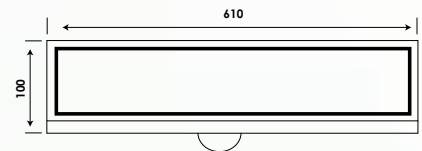

LUNA

	OVERALL SIZE				
MM	300 x 100	450 x 100	610 x 100	750 x 100	915 x 100
INCH	12 x 4	18 x 4	24 x 4	30 x 4	36 x 4
PRICE (₹)	3375	4125	5250	6225	7565

IRIS

	OVERALL SIZE				
MM	300 x 100	450 x 100	610 x 100	750 x 100	915 x 100
INCH	12 x 4	18 x 4	24 x 4	30 x 4	36 x 4
PRICE (₹)	3375	4125	5250	6225	7980

STAR

	OVERALL SIZE				
MM	300 x 80	450 x 80	610 x 80	700 x 80	915 x 80
INCH	12 x 4	18 x 4	24 x 4	30 x 4	36 x 4
PRICE (₹)	4200	5400	6800	8600	10500

COCKROACH TRAP

VENUS	OVERALL SIZE		PRICE	
	MM	INCHES	2 PEICE	4 PEICE
BIG	150 x 150	6 x 6	725	775
SMALL	125 x 125	5 x 5	700	750