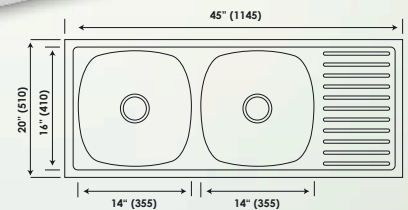

5 Inch Strainer is available only with SQUARE Model Sinks. Additional ₹ 200 on MRP

SUNSHINE ■

MODEL	OVERALL SIZE		BOWL SIZE		PRICES (₹)		
	INCH	MM	INCH	MM	GLOSSY	MATT	ANTI - SCRATCH
	L x W	L x W	L x W x D	L x W x D			
X LARGE	45 x 20	1145 x 510	22 x 16 x 10	560 x 410 x 255	9000	9150	12800
LARGE	45 x 20	1145 x 510	22 x 16 x 8	560 x 410 x 200	7650	7800	10900
MEDIUM	40 x 20	1015 x 510	18.25 x 15.25 x 7.5	465 x 390 x 190	6200	6350	8800
SMALL	36 x 18	915 x 460	16 x 14 x 7.5	410 x 355 x 190	5100	5250	7250
MINI	30 x 20	760 x 510	16 x 14 x 7.5	410 x 355 x 190	4525	4675	6450
UNIQUE	36 x 20	915 x 510	20 x 16 x 8	510 x 410 x 200	6325	6475	9050
CUSTOM	32 x 20	810 x 510	22 x 16 x 8	560 x 410 x 200	5900	6050	8400
JUNIOR	30 x 18	760 x 460	16 x 14 x 7.5	410 x 355 x 190	4350	4500	6250

■ SAPPHIRE

Glossy

MODEL	OVERALL SIZE		BOWL SIZE		PRICES (₹)	
	INCH	MM	INCH	MM	GLOSSY	MATT
	L x W	L x W	L x W x D	L x W x D		
X LARGE	45 x 20	1145 x 510	20 x 16 x 10	510 x 410 x 255	12550	12700
LARGE	45 x 20	1145 x 510	20 x 16 x 8	510 x 410 x 200	10650	10800
MEDIUM	40 x 20	1015 x 510	17.5 x 14.5 x 8	445 x 368 x 200	10250	10400
SMALL	37 x 18	940 x 460	16 x 14 x 7.5	410 x 355 x 190	9450	9600

■ SPARKLE

Glossy

MODEL	OVERALL SIZE		BOWL SIZE		PRICES (₹)		
	INCH	MM	INCH	MM	GLOSSY	MATT	ANTI - SCRATCH
	L x W	L x W	L x W x D	L x W x D			
ECONOMY	32 x 20	810 x 510	22 x 16 x 9	560 x 410 x 225	8000	8150	10000

SAFFRON ■

MODEL	OVERALL SIZE		BOWL SIZE		PRICES (₹)	
	INCH	MM	INCH	MM	GLOSSY	MATT
	L x W	L x W	L x W x D	L x W x D		
MEDIUM	40 x 20	1015 x 510	14 x 16 x 7.5	355 x 410 x 185	10450	10600

SATURN ■

MODEL	OVERALL SIZE		BOWL SIZE		PRICES (₹)	
	INCH	MM	INCH	MM	GLOSSY	MATT
	L x W	L x W	L x W x D	L x W x D		
LARGE	45 x 20	1145 x 510	14 x 16 x 7.5	355 x 410 x 190	10350	10500
			14 x 16 x 7.5	355 x 410 x 190		