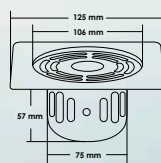

LUNA

	OVERALL SIZE				
MM	300 x 100	450 x 100	610 x 100	750 x 100	915 x 100
INCH	12 x 4	18 x 4	24 x 4	30 x 4	36 x 4
PRICE (₹)	3375	4125	5250	6225	7565

IRIS

	OVERALL SIZE				
MM	300 x 100	450 x 100	610 x 100	750 x 100	915 x 100
INCH	12 x 4	18 x 4	24 x 4	30 x 4	36 x 4
PRICE (₹)	3375	4125	5250	6225	7980

STAR

	OVERALL SIZE				
MM	300 x 80	450 x 80	610 x 80	700 x 80	915 x 80
INCH	12 x 4	18 x 4	24 x 4	30 x 4	36 x 4
PRICE (₹)	4200	5400	6800	8600	10500

COCKROACH TRAP

VENUS	OVERALL SIZE		PRICE	
	MM	INCHES	2 PEICE	4 PEICE
BIG	150 x 150	6 x 6	725	775
SMALL	125 x 125	5 x 5	700	750

PLUTO	OVERALL SIZE		PRICE	
	MM	INCHES	2 PEICE	4 PEICE
BIG	150 x 150	6 x 6	725	775
SMALL	125 x 125	5 x 5	700	750

ZISTA	OVERALL SIZE		PRICE	
	MM	INCHES	2 PEICE	4 PEICE
BIG	150 x 150	6 x 6	725	775
SMALL	125 x 125	5 x 5	700	750

POLAR	OVERALL SIZE		PRICE	
	MM	INCHES	2 PEICE	4 PEICE
BIG	150 x 150	6 x 6	725	775
SMALL	125 x 125	5 x 5	700	750

CHANNEL & DRAINS

ASTRA	OVERALL SIZE		
	MM	INCHES	PRICE
BIG	150 x 150	6 x 6	1990
SMALL	125 x 125	5 x 5	1680