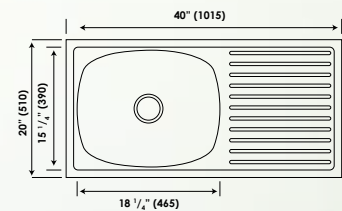

## ■ SQUARE

MODEL	OVERALL SIZE		BOWL SIZE		PRICES (₹)		
	INCH	MM	INCH	MM	GLOSSY	MATT	WITH 5 INCH STRAINER
	L x W	L x W	L x W x D	L x W x D			
LARGE	24 x 18	610 x 460	22 x 16 x 8.5	560 x 410 x 215	6550	6700	MRP + 400
CUSTOM	22 x 18	558 x 460	18.5 x 15.5 x 8.5	470 x 395 x 215	5850	6000	MRP + 400
BIG	21 x 18	535 x 460	18.5 x 15.5 x 8.5	470 x 395 x 215	5600	5800	MRP + 400
MEDIUM	20 x 17	510 x 432	17.5 x 14.75 x 7.5	450 x 375 x 190	5000	5200	MRP + 400
SMALL	18 x 18	460 x 460	16 x 16 x 7.5	410 x 410 x 190	5300	5500	MRP + 400
X SMALL	18 x 16	460 x 410	16 x 14 x 7	410 x 350 x 175	3900	4100	MRP + 400

5 Inch Strainer is available only with SQUARE Model Sinks. Additional ₹ 400 on MRP

**SUNSHINE** ■

MODEL	OVERALL SIZE		BOWL SIZE		PRICES (₹)		
	INCH	MM	INCH	MM	GLOSSY	MATT	ANTI - SCRATCH
	L x W	L x W	L x W x D	L x W x D			
X LARGE	45 x 20	1145 x 510	22 x 16 x 10	560 x 410 x 255	12000	12300	16200
LARGE	45 x 20	1145 x 510	22 x 16 x 8	560 x 410 x 200	10000	10300	13800
MEDIUM	40 x 20	1015 x 510	18.25 x 15.25 x 7.5	465 x 390 x 190	8050	8350	11400
SMALL	36 x 18	915 x 460	16 x 14 x 7.5	410 x 355 x 190	6600	6900	9480
MINI	30 x 20	760 x 510	16 x 14 x 7.5	410 x 355 x 190	6000	6300	8400
UNIQUE	36 x 20	915 x 510	20 x 16 x 8	510 x 410 x 200	8150	8450	12000
CUSTOM	32 x 20	810 x 510	22 x 16 x 8	560 x 410 x 200	7800	8100	10800
JUNIOR	30 x 18	760 x 460	16 x 14 x 7.5	410 x 355 x 190	5650	5950	8400