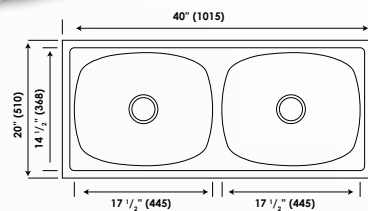

## ■ SQUARE

MODEL	OVERALL SIZE		BOWL SIZE		PRICES (₹)		
	INCH	MM	INCH	MM	GLOSSY	MATT	WITH 5 INCH STRAINER
	L x W	L x W	L x W x D	L x W x D			
LARGE	24 x 18	610 x 460	22 x 16 x 8.5	560 x 410 x 215	6550	6700	MRP + 400
CUSTOM	22 x 18	558 x 460	18.5 x 15.5 x 8.5	470 x 395 x 215	5850	6000	MRP + 400
BIG	21 x 18	535 x 460	18.5 x 15.5 x 8.5	470 x 395 x 215	5600	5800	MRP + 400
MEDIUM	20 x 17	510 x 432	17.5 x 14.75 x 7.5	450 x 375 x 190	5000	5200	MRP + 400
SMALL	18 x 18	460 x 460	16 x 16 x 7.5	410 x 410 x 190	5300	5500	MRP + 400
X SMALL	18 x 16	460 x 410	16 x 14 x 7	410 x 350 x 175	3900	4100	MRP + 400

5 Inch Strainer is available only with SQUARE Model Sinks. Additional ₹ 400 on MRP

**SUNSHINE** ■

MODEL	OVERALL SIZE		BOWL SIZE		PRICES (₹)		
	INCH	MM	INCH	MM	GLOSSY	MATT	ANTI - SCRATCH
	L x W	L x W	L x W x D	L x W x D			
X LARGE	45 x 20	1145 x 510	22 x 16 x 10	560 x 410 x 255	12000	12300	16200
LARGE	45 x 20	1145 x 510	22 x 16 x 8	560 x 410 x 200	10000	10300	13800
MEDIUM	40 x 20	1015 x 510	18.25 x 15.25 x 7.5	465 x 390 x 190	8050	8350	11400
SMALL	36 x 18	915 x 460	16 x 14 x 7.5	410 x 355 x 190	6600	6900	9480
MINI	30 x 20	760 x 510	16 x 14 x 7.5	410 x 355 x 190	6000	6300	8400
UNIQUE	36 x 20	915 x 510	20 x 16 x 8	510 x 410 x 200	8150	8450	12000
CUSTOM	32 x 20	810 x 510	22 x 16 x 8	560 x 410 x 200	7800	8100	10800
JUNIOR	30 x 18	760 x 460	16 x 14 x 7.5	410 x 355 x 190	5650	5950	8400

## ■ SAPPHIRE

Glossy

MODEL	OVERALL SIZE		BOWL SIZE		PRICES (₹)	
	INCH	MM	INCH	MM	GLOSSY	MATT
	L x W	L x W	L x W x D	L x W x D		
X LARGE	45 x 20	1145 x 510	20 x 16 x 10	510 x 410 x 255	16500	16800
LARGE	45 x 20	1145 x 510	20 x 16 x 8	510 x 410 x 200	14500	14800
MEDIUM	40 x 20	1015 x 510	17.5 x 14.75 x 8	445 x 375 x 200	13500	13800
SMALL	37 x 18	940 x 460	16 x 14 x 7.5	410 x 355 x 190	12500	12800