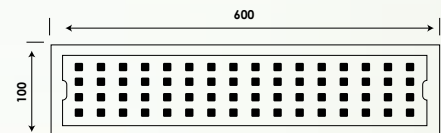

EROS

	OVERALL SIZE				
MM	300 x 100	450 x 100	610 x 100	750 x 100	915 x 100
INCH	12 x 4	18 x 4	24 x 4	30 x 4	36 x 4
PRICE (₹)	3375	4125	5250	6225	7565