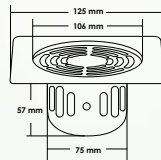

## IRIS

	OVERALL SIZE				
MM	300 x 100	450 x 100	610 x 100	750 x 100	915 x 100
INCH	12 x 4	18 x 4	24 x 4	30 x 4	36 x 4
PRICE (₹)	3375	4125	5250	6225	7980

## STAR

	OVERALL SIZE				
MM	300 x 80	450 x 80	610 x 80	700 x 80	915 x 80
INCH	12 x 4	18 x 4	24 x 4	30 x 4	36 x 4
PRICE (₹)	4200	5400	6800	8600	10500

## COCKROACH TRAP

VENUS	OVERALL SIZE		PRICE	
	MM	INCHES	2 PEICE	4 PEICE
BIG	150 x 150	6 x 6	725	775
SMALL	125 x 125	5 x 5	700	750

PLUTO	OVERALL SIZE		PRICE	
	MM	INCHES	2 PEICE	4 PEICE
BIG	150 x 150	6 x 6	725	775
SMALL	125 x 125	5 x 5	700	750