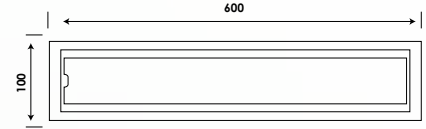

IRIS

	OVERALL SIZE				
MM	300 x 100	450 x 100	610 x 100	750 x 100	915 x 100
INCH	12 x 4	18 x 4	24 x 4	30 x 4	36 x 4
PRICE (₹)	3375	4125	5250	6225	7980

STAR

	OVERALL SIZE				
MM	300 x 80	450 x 80	610 x 80	700 x 80	915 x 80
INCH	12 x 4	18 x 4	24 x 4	30 x 4	36 x 4
PRICE (₹)	4200	5400	6800	8600	10500

COCKROACH TRAP

VENUS	OVERALL SIZE		PRICE	
	MM	INCHES	2 PEICE	4 PEICE
BIG	150 x 150	6 x 6	725	775
SMALL	125 x 125	5 x 5	700	750

PLUTO	OVERALL SIZE		PRICE	
	MM	INCHES	2 PEICE	4 PEICE
BIG	150 x 150	6 x 6	725	775
SMALL	125 x 125	5 x 5	700	750

POLAR	OVERALL SIZE		PRICE	
	MM	INCHES	2 PEICE	4 PEICE
BIG	150 x 150	6 x 6	725	775
SMALL	125 x 125	5 x 5	700	750