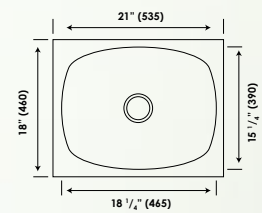

## STALLION

Roll Matt

Strainer & Pipe

MODEL	OVERALL SIZE		BOWL SIZE		PRICES (₹)
	INCH	MM	INCH	MM	MATT
	L x W	L x W	L x W x D	L x W x D	
LARGE	50 x 20	1270 x 510	19 x 17.5 x 9	485 x 445 x 230	40500
			13.75 x 17.5 x 9	350 x 445 x 230	

Set on border (Box Edge) Sinks are available upon request

\*Subject to manufacturing defects only. \*\* Select Models

**SPLASH** ■

Glossy

Matt

Anti - Scratch

MODEL	OVERALL SIZE		BOWL SIZE		PRICES (₹)		
	INCH	MM	INCH	MM	GLOSSY	MATT	ANTI - SCRATCH
	L x W	L x W	L x W x D	L x W x D			
JUMBO	27 x 21	685 x 535	24 x 18 x 10	610 x 460 x 254	9000	9200	12600
SUPER	24 x 20	610 x 510	21 x 17 x 8	535 x 432 x 200	6000	6200	9000
LARGE	24 x 18	610 x 460	22 x 16 x 8	560 x 410 x 200	5820	6020	8400
X LARGE	24 x 18	610 x 460	22 x 16 x 10	560 x 410 x 254	7260	7460	10200
CUSTOM	22 x 18	560 x 460	20 x 16 x 8	510 x 410 x 200	5400	5600	7800
BIG	21 x 18	535 x 460	18.5 x 15.5 x 8	470 x 395 x 200	4980	5180	7200
MEDIUM	20 x 17	510 x 432	17.5 x 14.75 x 8	445 x 375 x 200	4320	4520	6600
SMALL	19 x 16	485 x 410	16 x 14 x 7.5	410 x 355 x 190	4000	4200	5600
X SMALL	18 x 16	460 x 410	16 x 14 x 7	410 x 355 x 175	3900	4100	5400
ECO	16 x 14	410 x 355	14 x 12 x 7	355 x 305 x 175	3600	3800	4800
MINI	15 x 12	385 x 305	13 x 10 x 5	330 x 255 x 125	3060	3260	-
JUNIOR	12 x 12	305 x 305	10 x 9 x 5	255 x 230 x 125	1600	1800	-

## ■ SQUARE

MODEL	OVERALL SIZE		BOWL SIZE		PRICES (₹)		
	INCH	MM	INCH	MM	GLOSSY	MATT	WITH 5 INCH STRAINER
	L x W	L x W	L x W x D	L x W x D			
LARGE	24 x 18	610 x 460	22 x 16 x 8.5	560 x 410 x 215	6550	6700	MRP + 400
CUSTOM	22 x 18	558 x 460	18.5 x 15.5 x 8.5	470 x 395 x 215	5850	6000	MRP + 400
BIG	21 x 18	535 x 460	18.5 x 15.5 x 8.5	470 x 395 x 215	5600	5800	MRP + 400
MEDIUM	20 x 17	510 x 432	17.5 x 14.75 x 7.5	450 x 375 x 190	5000	5200	MRP + 400
SMALL	18 x 18	460 x 460	16 x 16 x 7.5	410 x 410 x 190	5300	5500	MRP + 400
X SMALL	18 x 16	460 x 410	16 x 14 x 7	410 x 350 x 175	3900	4100	MRP + 400