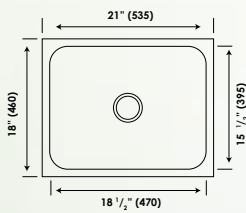

Set on border (Box Edge) Sinks are available upon request

\*Subject to manufacturing defects only. \*\* Select Models

**SPLASH** ■

Glossy

Matt

Anti - Scratch

MODEL	OVERALL SIZE		BOWL SIZE		PRICES (₹)		
	INCH	MM	INCH	MM	GLOSSY	MATT	ANTI - SCRATCH
	L x W	L x W	L x W x D	L x W x D			
JUMBO	27 x 21	685 x 535	24 x 18 x 10	610 x 460 x 254	9000	9200	12600
SUPER	24 x 20	610 x 510	21 x 17 x 8	535 x 432 x 200	6000	6200	9000
LARGE	24 x 18	610 x 460	22 x 16 x 8	560 x 410 x 200	5820	6020	8400
X LARGE	24 x 18	610 x 460	22 x 16 x 10	560 x 410 x 254	7260	7460	10200
CUSTOM	22 x 18	560 x 460	20 x 16 x 8	510 x 410 x 200	5400	5600	7800
BIG	21 x 18	535 x 460	18.5 x 15.5 x 8	470 x 395 x 200	4980	5180	7200
MEDIUM	20 x 17	510 x 432	17.5 x 14.75 x 8	445 x 375 x 200	4320	4520	6600
SMALL	19 x 16	485 x 410	16 x 14 x 7.5	410 x 355 x 190	4000	4200	5600
X SMALL	18 x 16	460 x 410	16 x 14 x 7	410 x 355 x 175	3900	4100	5400
ECO	16 x 14	410 x 355	14 x 12 x 7	355 x 305 x 175	3600	3800	4800
MINI	15 x 12	385 x 305	13 x 10 x 5	330 x 255 x 125	3060	3260	-
JUNIOR	12 x 12	305 x 305	10 x 9 x 5	255 x 230 x 125	1600	1800	-

## ■ SQUARE

MODEL	OVERALL SIZE		BOWL SIZE		PRICES (₹)		
	INCH	MM	INCH	MM	GLOSSY	MATT	WITH 5 INCH STRAINER
	L x W	L x W	L x W x D	L x W x D			
LARGE	24 x 18	610 x 460	22 x 16 x 8.5	560 x 410 x 215	6550	6700	MRP + 400
CUSTOM	22 x 18	558 x 460	18.5 x 15.5 x 8.5	470 x 395 x 215	5850	6000	MRP + 400
BIG	21 x 18	535 x 460	18.5 x 15.5 x 8.5	470 x 395 x 215	5600	5800	MRP + 400
MEDIUM	20 x 17	510 x 432	17.5 x 14.75 x 7.5	450 x 375 x 190	5000	5200	MRP + 400
SMALL	18 x 18	460 x 460	16 x 16 x 7.5	410 x 410 x 190	5300	5500	MRP + 400
X SMALL	18 x 16	460 x 410	16 x 14 x 7	410 x 350 x 175	3900	4100	MRP + 400