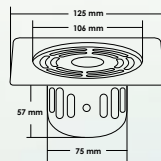

## IRIS

	OVERALL SIZE				
MM	300 x 100	450 x 100	610 x 100	750 x 100	915 x 100
INCH	12 x 4	18 x 4	24 x 4	30 x 4	36 x 4
PRICE (₹)	3375	4125	5250	6225	7980

## STAR

	OVERALL SIZE				
MM	300 x 80	450 x 80	610 x 80	700 x 80	915 x 80
INCH	12 x 4	18 x 4	24 x 4	30 x 4	36 x 4
PRICE (₹)	4200	5400	6800	8600	10500

## COCKROACH TRAP

VENUS	OVERALL SIZE		PRICE	
	MM	INCHES	2 PEICE	4 PEICE
BIG	150 x 150	6 x 6	725	775
SMALL	125 x 125	5 x 5	700	750

PLUTO	OVERALL SIZE		PRICE	
	MM	INCHES	2 PEICE	4 PEICE
BIG	150 x 150	6 x 6	725	775
SMALL	125 x 125	5 x 5	700	750