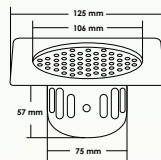

## LUNA

	OVERALL SIZE				
MM	300 x 100	450 x 100	610 x 100	750 x 100	915 x 100
INCH	12 x 4	18 x 4	24 x 4	30 x 4	36 x 4
PRICE (₹)	3375	4125	5250	6225	7565

## IRIS

	OVERALL SIZE				
MM	300 x 100	450 x 100	610 x 100	750 x 100	915 x 100
INCH	12 x 4	18 x 4	24 x 4	30 x 4	36 x 4
PRICE (₹)	3375	4125	5250	6225	7980

## STAR

	OVERALL SIZE				
MM	300 x 80	450 x 80	610 x 80	700 x 80	915 x 80
INCH	12 x 4	18 x 4	24 x 4	30 x 4	36 x 4
PRICE (₹)	4200	5400	6800	8600	10500

## COCKROACH TRAP

VENUS	OVERALL SIZE		PRICE	
	MM	INCHES	2 PEICE	4 PEICE
BIG	150 x 150	6 x 6	725	775
SMALL	125 x 125	5 x 5	700	750

PLUTO	OVERALL SIZE		PRICE	
	MM	INCHES	2 PEICE	4 PEICE
BIG	150 x 150	6 x 6	725	775
SMALL	125 x 125	5 x 5	700	750