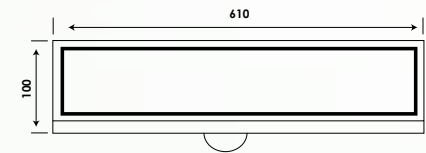

STAR

	OVERALL SIZE				
MM	300 x 80	450 x 80	610 x 80	700 x 80	915 x 80
INCH	12 x 4	18 x 4	24 x 4	30 x 4	36 x 4
PRICE (₹)	4200	5400	6800	8600	10500

COCKROACH TRAP

VENUS	OVERALL SIZE		PRICE	
	MM	INCHES	2 PEICE	4 PEICE
BIG	150 x 150	6 x 6	725	775
SMALL	125 x 125	5 x 5	700	750